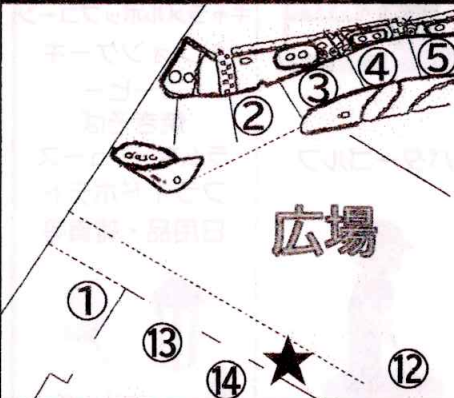

出店図

- ①焼菓子・ジャム・雑貨等 ... 喫茶ぴあ
- ②コーヒー ... 芦花公園花の丘友の会
- ③フランクフルト ... 塚戸小おやじの会(1)
- ④わたあめ ... あられ、おかき万寿越
- ⑤キャラメルポップコーン
... 上祖師谷地区身近なまちづくり推進協議会
- ⑥シフォンケーキ・レモネード ... 上祖師谷地区社協
- ⑦鶏からあげ ... 粕谷商誠会
- ⑧焼きそば ... ボーイスカウト世田谷第20団
- ⑨ラムネ・ジュース ... あんみつブラザーズ
- ⑩フライドポテト ... 世田谷自動車学校
- ⑪日用品雑貨等 ... (株)関東産商