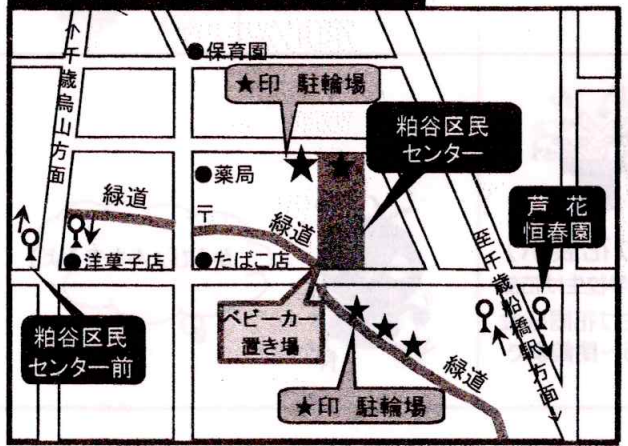

出店図

- ①焼菓子・ジャム・雑貨等 ... 喫茶ぴあ
- ②コーヒー ... 芦花公園花の丘友の会
- ③フランクフルト ... 塚戸小おやじの会(1)
- ④わたあめ ... あられ、おかき万寿越
- ⑤キャラメルポップコーン
... 上祖師谷地区身近なまちづくり推進協議会
- ⑥シフォンケーキ・レモネード ... 上祖師谷地区社協
- ⑦鶏からあげ ... 粕谷商誠会
- ⑧焼きそば ... ボーイスカウト世田谷第20団
- ⑨ラムネ・ジュース ... あんみつブラザーズ
- ⑩フライドポテト ... 世田谷自動車学校
- ⑪日用品雑貨等 ... (株)関東産商

- 《児童館前》
- ⑫ポップコーン・豚汁・ココア... 中高生・青年のお店
- 《区民センター1F ロビー》
- ⑬手作り小物 ... シュガー
 - ⑭ブンブンゴマ ... 祖師谷保育園おひさまひろば
- 《区民センター2F 第3会議室》
- ⑮射的 ... 上祖師谷ごみ減量リサイクル推進委員会
 - ⑯パターゴルフ ... 塚戸小おやじの会(2)

★もち販売 ... 粕谷区民センター運営協議会

近隣地図と駐輪場

★お願い★
ご近隣の皆様は
なるべく徒歩で
お越し頂き、北側駐輪場も
ご利用ください

センターまつり、 子どもまつり

第26回

雨天
縮小開催

令和6年 2月18日(日)
午前10時～午後3時

- 主催** 粕谷区民センター運営協議会 もちつき、模擬店、落語・マジック
生け花展示
- 共催** 粕谷児童館 模擬店、子どもゲーム・ステージコーナー
粕谷図書館 人形劇、江戸物売りと南京玉すだれ

【協賛】 粕谷会・粕谷生け花同好会・昭和信用金庫烏山支店
成城交通安全協会粕谷支部・成城消防団第3分団・世田谷信用金庫烏山支店
JA東京中央千歳支店・ボーイスカウト東京世田谷第20団・芦花中学校生け花部
(50音順)