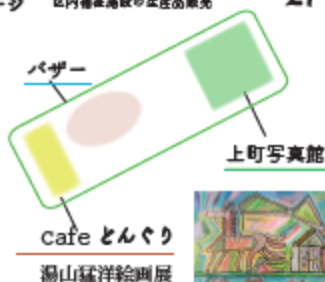

aloha stage 1F

入口

Kashinoki
shopping mall

上町工房の作品展販売
区内福祉施設の作品展販売

1F

2F

cafe とんぐり

湯山猛洋絵画展