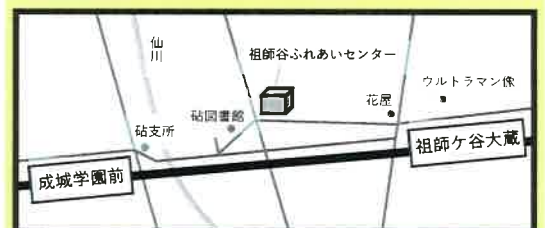

砧地域支えあい フェスタ

わくわくまつり

3月7日(土) 10:00~14:30

2020

1階 出店

- ・わくわくパン
- ・やきそば
- ・肉まん
- ・カレー
- ・やきとり
- ・ジュース
- ・ギョウザ など

1階 イベント会場

- ・ダンスクラブ
- ・音楽クラブ
- ・スポーツクラブ
- ・生活介護
- ・利用者ご家族 など

2階 販売

砧工房, 給田福祉園, おおらか学園, さしきわらし, 喫茶 JOY, 千歳台福祉園, 上町工房, 用賀福祉作業所, 下馬福祉工房, ひかり作業所, わくわく祖師谷, ゲームコーナーなど

■ 会場 / 祖師谷ふれあいセンター
(わくわく祖師谷)

■ アクセス / 祖師ヶ谷大蔵駅より徒歩7分